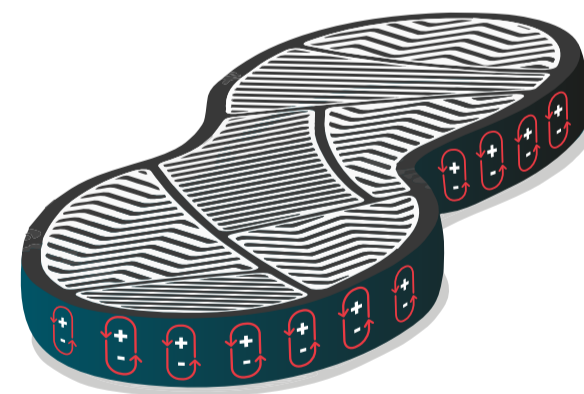

FUNCIÓN DIELÉCTRICO

La Función DIELÉCTRICO esta fabricado con materiales no conductores, como ciertos tipos de goma, caucho o polímeros aislantes, que impiden que la electricidad fluya a través del calzado, protegiendo al usuario de descargas eléctricas.

TALLAS

CALZADO DE SEGURIDAD QUEBEC PRO MONTREAL BROWN

TALLA	CÓDIGO
35	1534511753689
36	1534511753690
37	1534511753691
38	1534511753692
39	1534511753693
40	1534511753694

41	1534511753695
42	1534511753696
43	1534511753697
44	1534511753698
45	1534511753699
46	1534511753700

QUEBEC PRO
STRONG SHOES FOR THE REAL WORKER